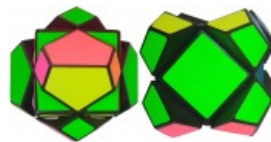

**Both puzzles
Limited edition**

Price: **$39.00**
[Add to Cart](#)
[info](#)