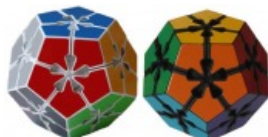

FlowerMinx Twins $69

Skill level
★★★★★
Price: **$69.00**
[Add to Cart](#)
[info](#)