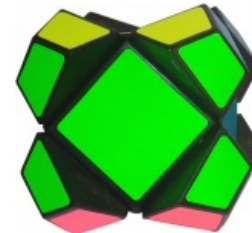

**Bandage Cube DIY**

Skill level  
\*\*\*\*\*  
Price: **\$14.00**  
Out of stock  
[remind when available](#)  
[info](#)

**3D Skewb-cube  
Limited edition**

Price: **\$20.00**  
[Add to Cart](#)  
[info](#)