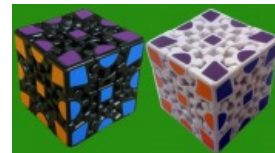

Gear Cube Twins